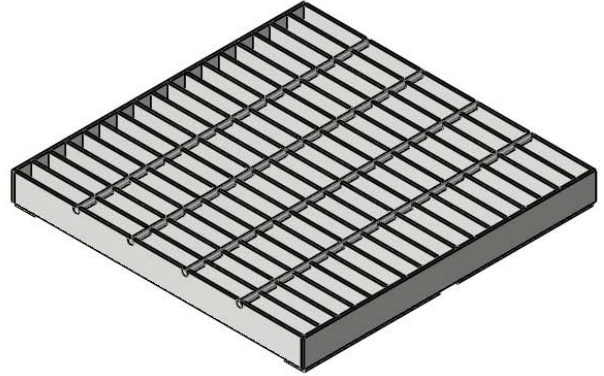

## E1147G

### 18x18 TR GRATE